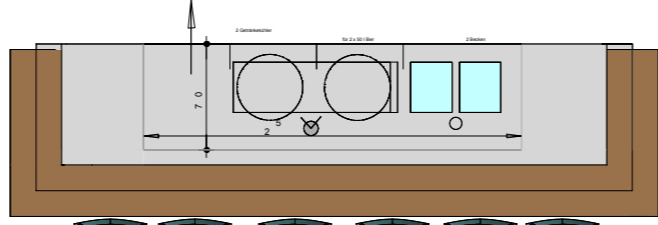

# VORTRAGSBESTUHLUNG

EG  
Flur  
12,86 m<sup>2</sup>

Präse-  
tation

Garderobe

VT

EDV

EG  
Lager 1  
9,38 m<sup>2</sup>

88 Stühle

5 Tische d 100 und 30 Stühle

Modena E  
70x70

19

91