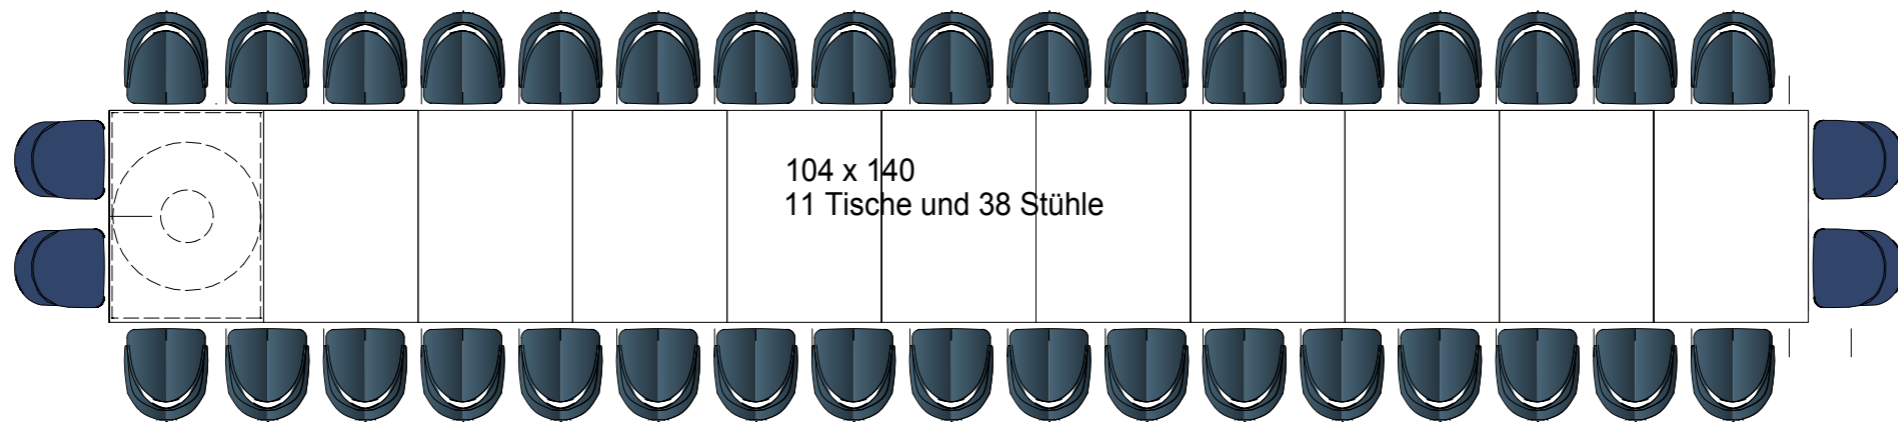

lange Tafel

EG  
Flur  
12.86 m<sup>2</sup>

Präsentation

EDV

EG  
Lager 1  
9.38 m<sup>2</sup>